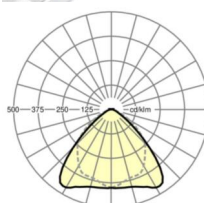

параметры

номер заказа	19517006060
код EAN	4020863428458
номер таможенного тарифа	94051190
Знак прохождения контроля	IP 64, класс защиты I, ENEC10 VDE, F, D, HACCP DIN10500/Food/IFS-пригодность для применения/BRC, Indoor, CE
Степень ударопрочности IK	IK03 (-20°C bis 25°C)
Температура окружающей среды	ta -20°C в 25°C
Особые свойства	Готовность к IoT «Ready for IoT»
Гарантийный срок	5 лет
Государственные программы поддержки	BEG - государственные субсидии для энергосберегающих зданий (действительна только для Германии)

электротехника

Балласт	Электронный драйвер DALI2 (1 штука)
Мощность системы	88W
сетевое напряжение	230V/50Hz
автоматический предохранитель (пусковой ток)	13 штук/B10, 24 штук/B16, 25 штук/C10, 40 штук/C16
класс энергосбережения/Источник света	C

Оптика

Оснастка	LED, цветопередача/оттенок света CRI ≥ 80 / 4000K
Допуск для координаты цветности (MacAdam)	3SDCM
Номинальный световой поток	14279lm
Срок службы LED	50000h L80/B10 (Tq 25°C), 70000h L80/B50 (Tq 25°C)
светоотдача светильников	163lm/W
Угол излучения	95° (C0) / 95° (C90)
UGR поп./вдоль	24.6 / 26.1

DEEP-LINK

<https://www.regiolum.de/ru/article/19517006060>

Ссылка	LED 14000lm 840
ηLB	100 %
Φ ↓/↑	98 % / 2 %
UGR поп./вдоль	24.6 / 26.1